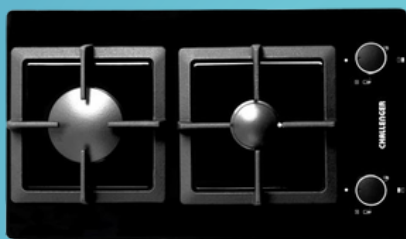

CATALOGO DE COCINAS Y ESTUFAS

CATÁLOGO DE COCINAS

Mejor Calidad

Mejor Precio

Garantía Real

SQ 6730 AE

Frente: 30 cm
Profundidad: 52 cm
Mesa de Vidrio templado
Encendido electrónico incorporado
Parrillas en hierro fundido

CHALLENGER
El poder de los detalles

SP 6270 INOX

Frente: 43,5 cm
Profundidad: 35 cm
Mesa de Acero Inoxidable
Estufa eléctrica de 2 puestos
Parrillas en platina

CHALLENGER
El poder de los detalles

SD 6140 EI