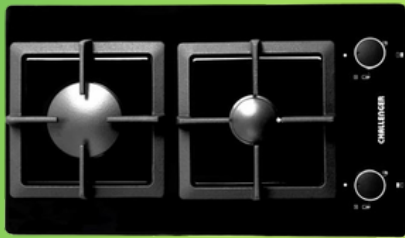

Mejor Precio

Garantía Real

SQ 6730 AE

CHALLENGER
El poder de los detalles

Frente: 30 cm
Profundidad: 52 cm
Mesa de Vidrio templado
Encendido electrónico incorporado
Parrillas en hierro fundido
Industria Colombiana