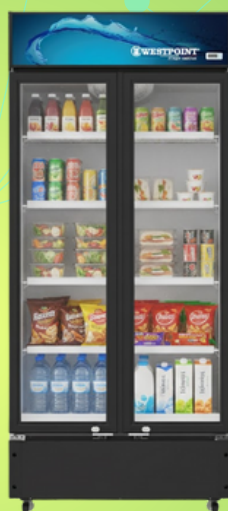

WPNXN-4025.ETR

Capacidad: 375 litros
Alto: 195.2 cm
Ancho: 62.8 cm
Profundidad: 62.5 cm
Chapa de Seguridad
Vidrio Panorámico

CATÁLOGO DE EXHIBIDORES

Mejor Calidad

Mejor Precio

Garantía Real

WPWN-5425.ET2

Capacidad: 488 litros
Alto: 196 cm
Ancho: 86.5 cm
Profundidad: 53 cm
Doble Puerta de Vidrio T
Proteccion E-Low