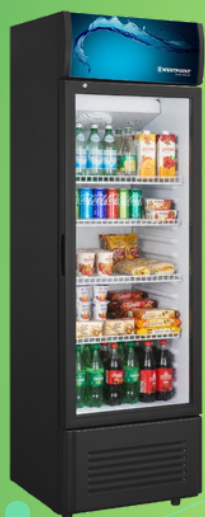

WPFL-2423.ET

Capacidad: 220 litros
Alto: 178 cm
Ancho: 53.5 cm
Profundidad: 59.5 cm
Vidrio Templado
Luz LED

Create emotions

WPFL-2425.ETR

Capacidad: 220 litros
Alto: 178 cm
Ancho: 53.5 cm
Profundidad: 59.5 cm
Vidrio Templado
Luz LED

Create emotions

WPFL-2823.ET

Capacidad: 246 litros
Alto: 194.4 cm
Ancho: 53.5 cm
Profundidad: 56.5 cm
Chapa de Seguridad
Vidrio Panorámico

Create emotions

WPFL-2825.ETR

Capacidad: 246 litros
Alto: 194.4 cm
Ancho: 53.5 cm
Profundidad: 56.5 cm
Chapa de Seguridad
Vidrio Panorámico

Create emotions

CATÁLOGO DE EXHIBIDORES

Mejor Calidad

Mejor Precio

Garantia Real

WPFL-3523.ET

Capacidad: 318 litros
Alto: 195.5 cm
Ancho: 58.5 cm
Profundidad: 65.5 cm
Chapa de Seguridad
Vidrio Panorámico

WPFL-3525.ETR

WPNXN-4025.ETR

Capacidad: 375 litros
Alto: 195.2 cm
Ancho: 62.8 cm
Profundidad: 62.5 cm
Chapa de Seguridad
Vidrio Panorámico

CATÁLOGO DE EXHIBIDORES

Mejor Calidad

Mejor Precio

Garantía Real

WPWN-5425.ET2

Capacidad: 488 litros
Alto: 196 cm
Ancho: 86.5 cm
Profundidad: 53 cm
Doble Puerta de Vidrio T
Proteccion E-Low