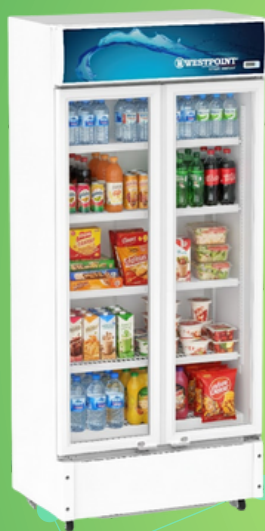

WPNXN-4025.ETR

Capacidad: 375 litros
Alto: 195.2 cm
Ancho: 62.8 cm
Profundidad: 62.5 cm
Chapa de Seguridad
Vidrio Panorámico

CATÁLOGO DE EXHIBIDORES

Mejor Calidad

Mejor Precio

Garantía Real

WPWN-5425.ET2

Capacidad: 488 litros
Alto: 196 cm
Ancho: 86.5 cm
Profundidad: 53 cm
Doble Puerta de Vidrio T
Proteccion E-Low